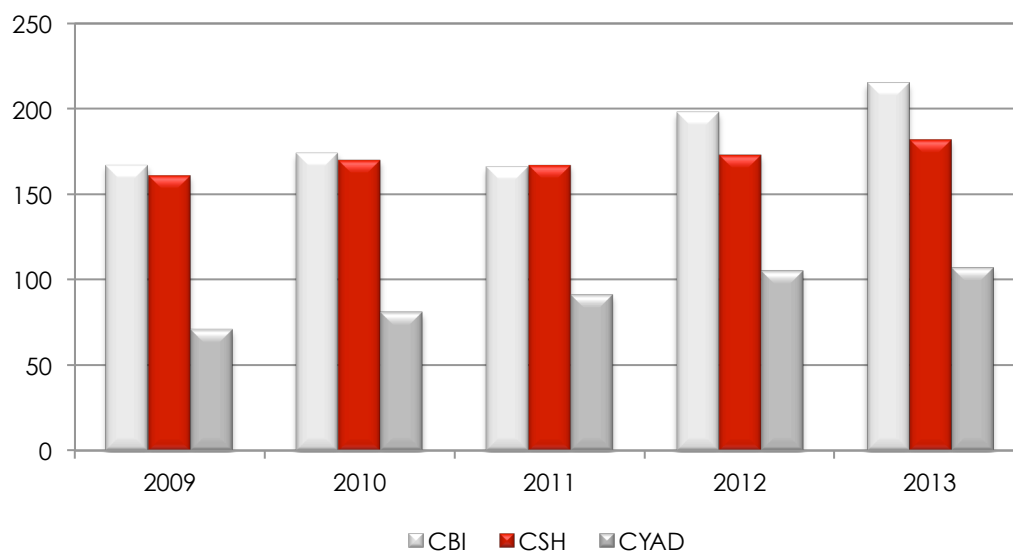

2.8. Profesores Investigadores con Reconocimiento a Perfil PROMEP. Unidad Azcapotzalco 2009-2013

División	2009			2010			2011			2012			2013		
	M	F	Total	M	F	Total	M	F	Total	M	F	Total	M	F	Total
CBI	126	41	167	130	44	174	122	44	166	145	53	198	156	59	215
CSH	94	67	161	95	75	170	92	75	167	97	76	173	104	78	182
CYAD	48	23	71	48	33	81	54	37	91	61	44	105	63	44	107
UAM-A	268	131	399	273	152	425	268	156	424	303	173	476	323	181	504