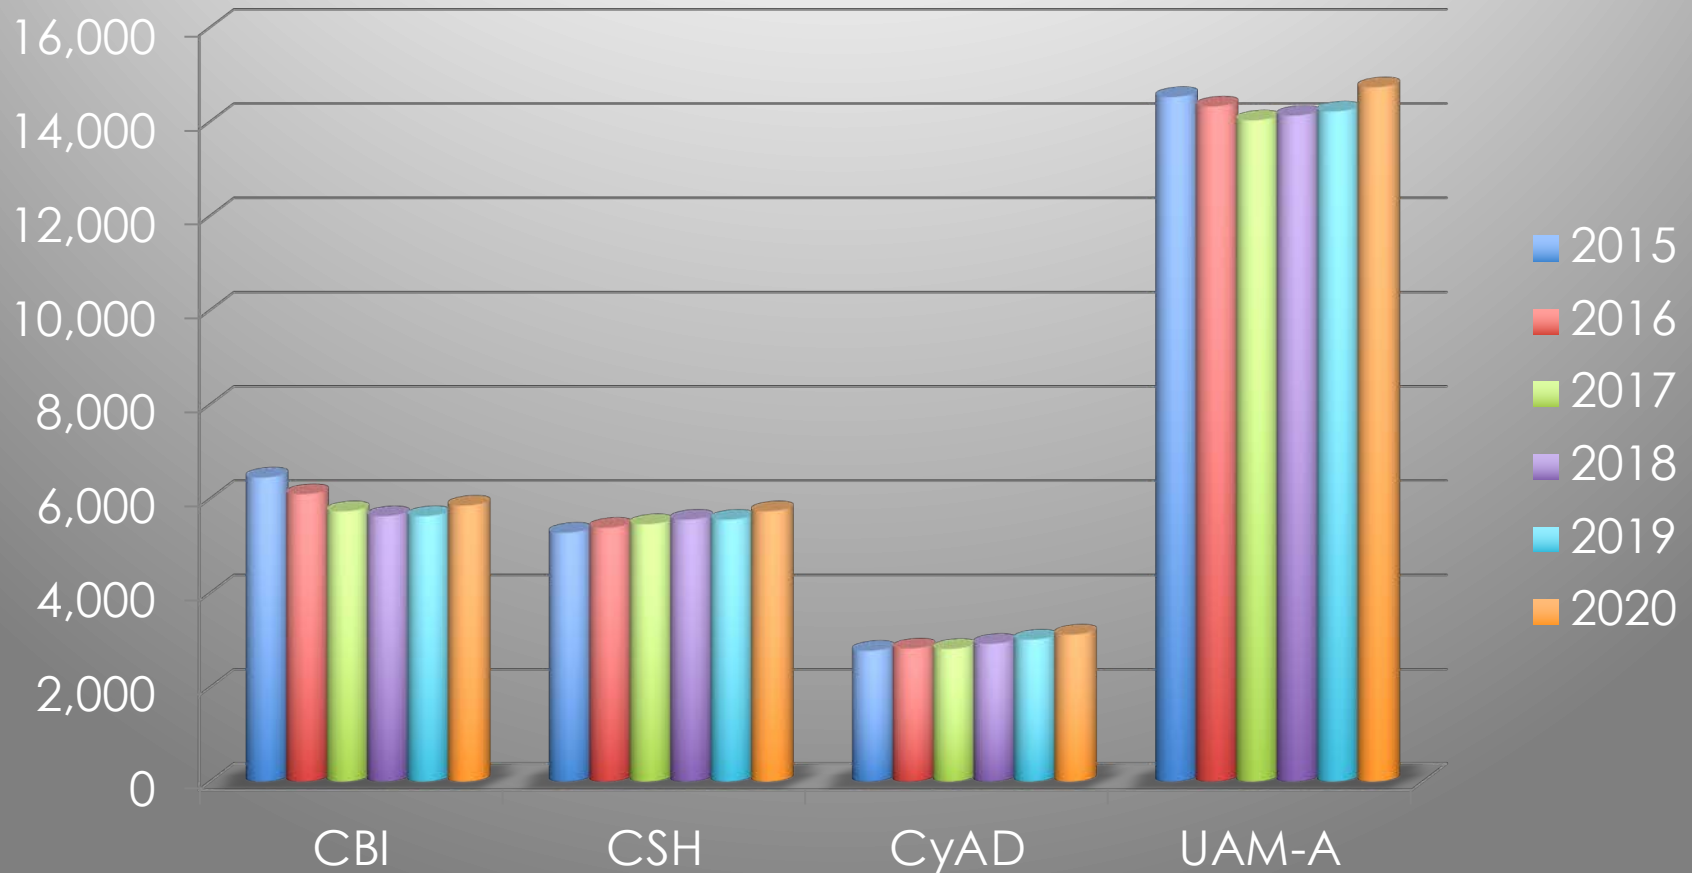

Universidad
Autónoma
Metropolitana

Casa abierta al tiempo **Azcapotzalco**

Estudiantes de Nuevo Ingreso

Estudiantes

Matrícula Promedio Anual

Estudiantes de Nuevo Ingreso a Posgrado

Estudiantes de Posgrado

Matrícula promedio anual