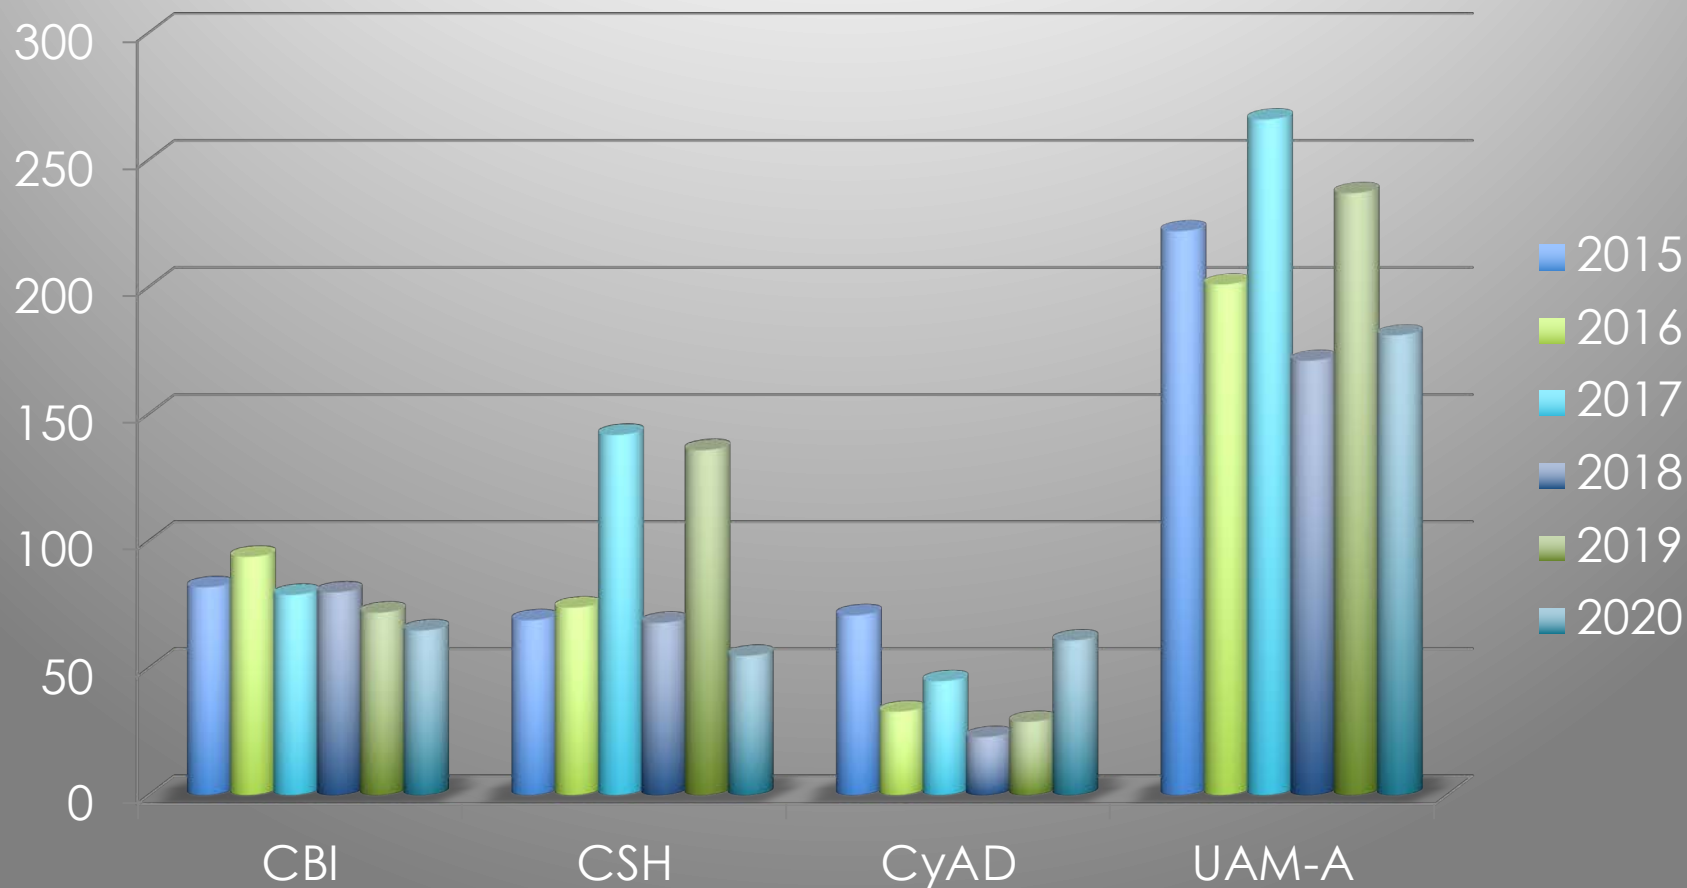

Universidad
Autónoma
Metropolitana

Casa abierta al tiempo **Azcapotzalco**

Estudiantes de Nuevo Ingreso

Estudiantes

Matrícula Promedio Anual

Estudiantes de Nuevo Ingreso a Posgrado

Estudiantes de Posgrado

Matrícula promedio anual