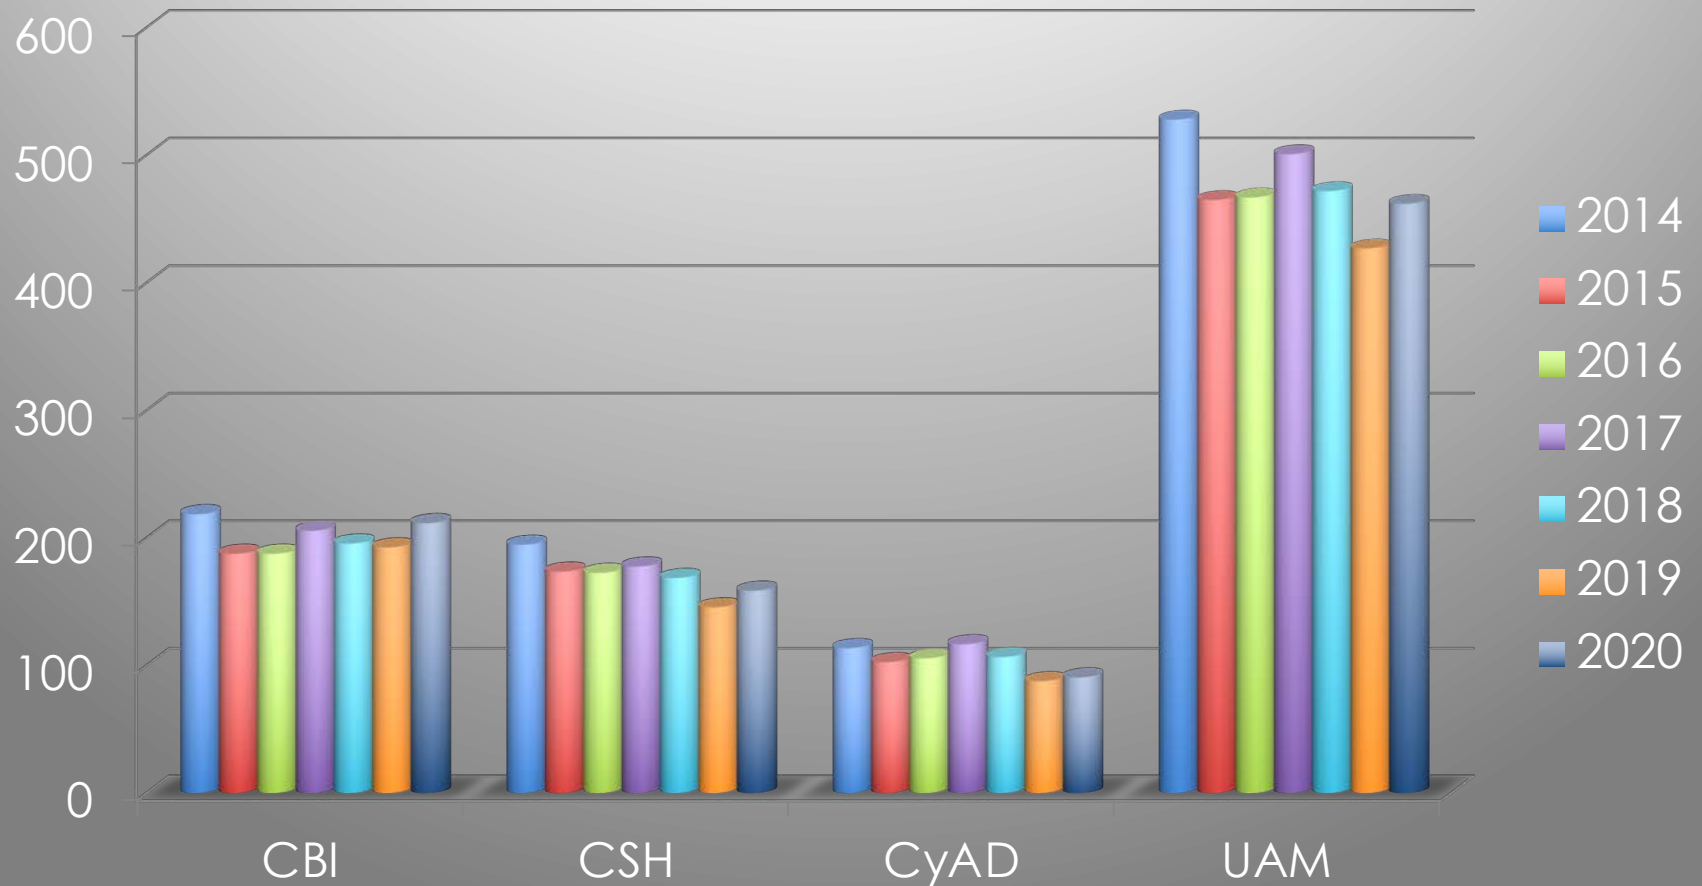

Docentes con Perfil Prodep