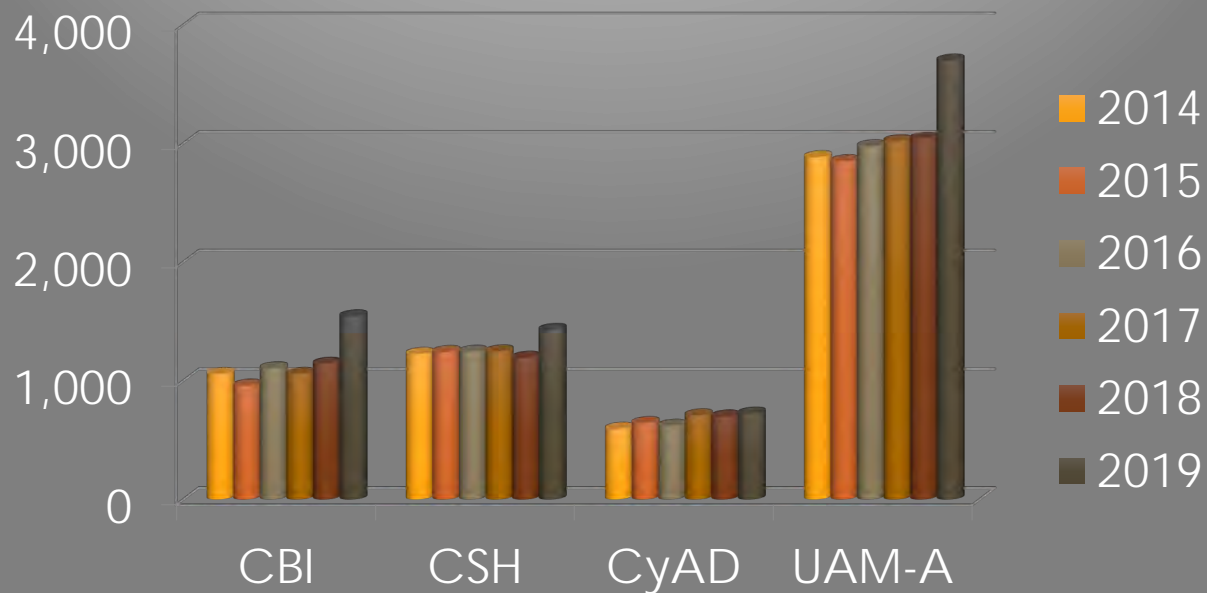

ALUMNOS NUEVO INGRESO