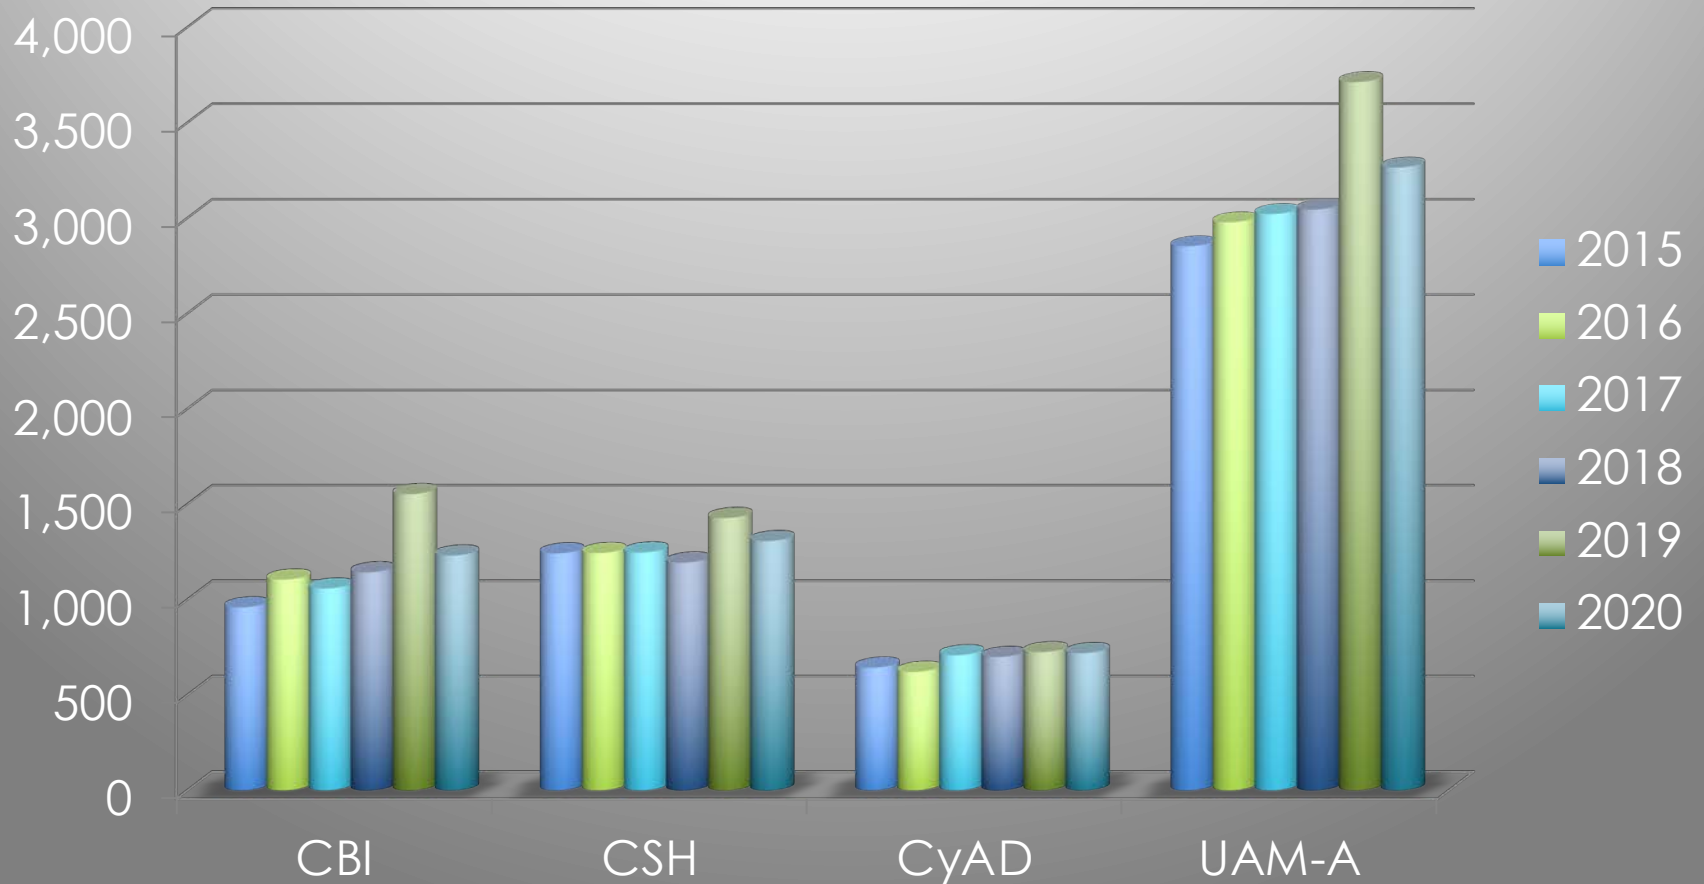

Universidad
Autónoma
Metropolitana

Casa abierta al tiempo **Azcapotzalco**

Estudiantes de Nuevo Ingreso

Estudiantes

Matrícula Promedio Anual

Estudiantes de Nuevo Ingreso a Posgrado

Estudiantes de Posgrado

Matrícula promedio anual