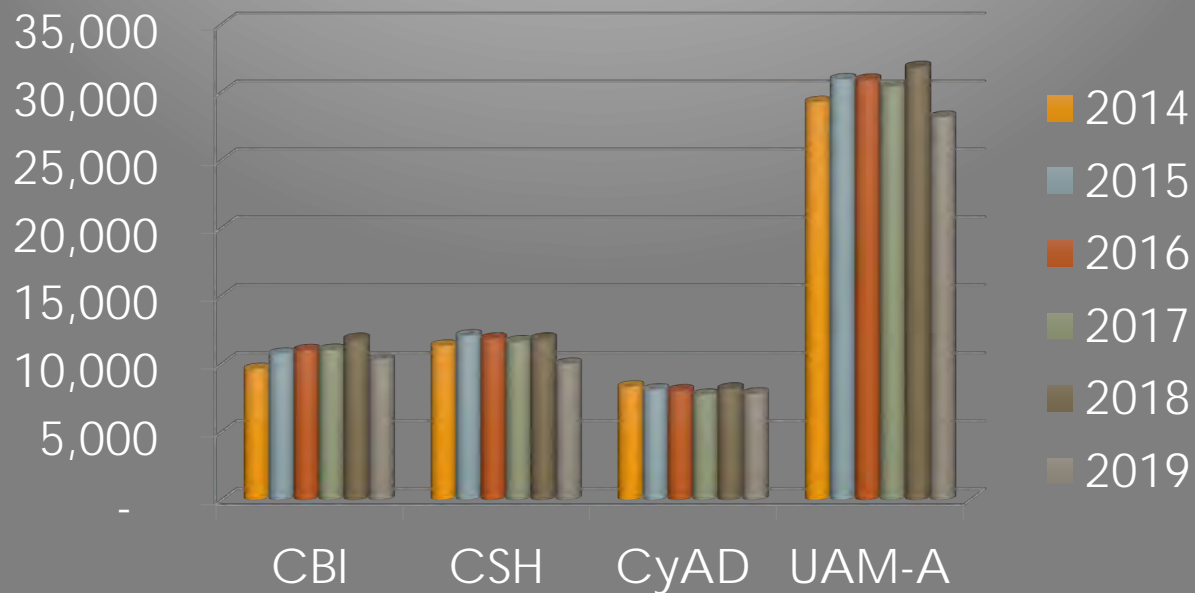

Universidad  
Autónoma  
Metropolitana  
Casa abierta al tiempo **Azcapotzalco**

# LICENCIATURA

# ALUMNOS DEMANDA