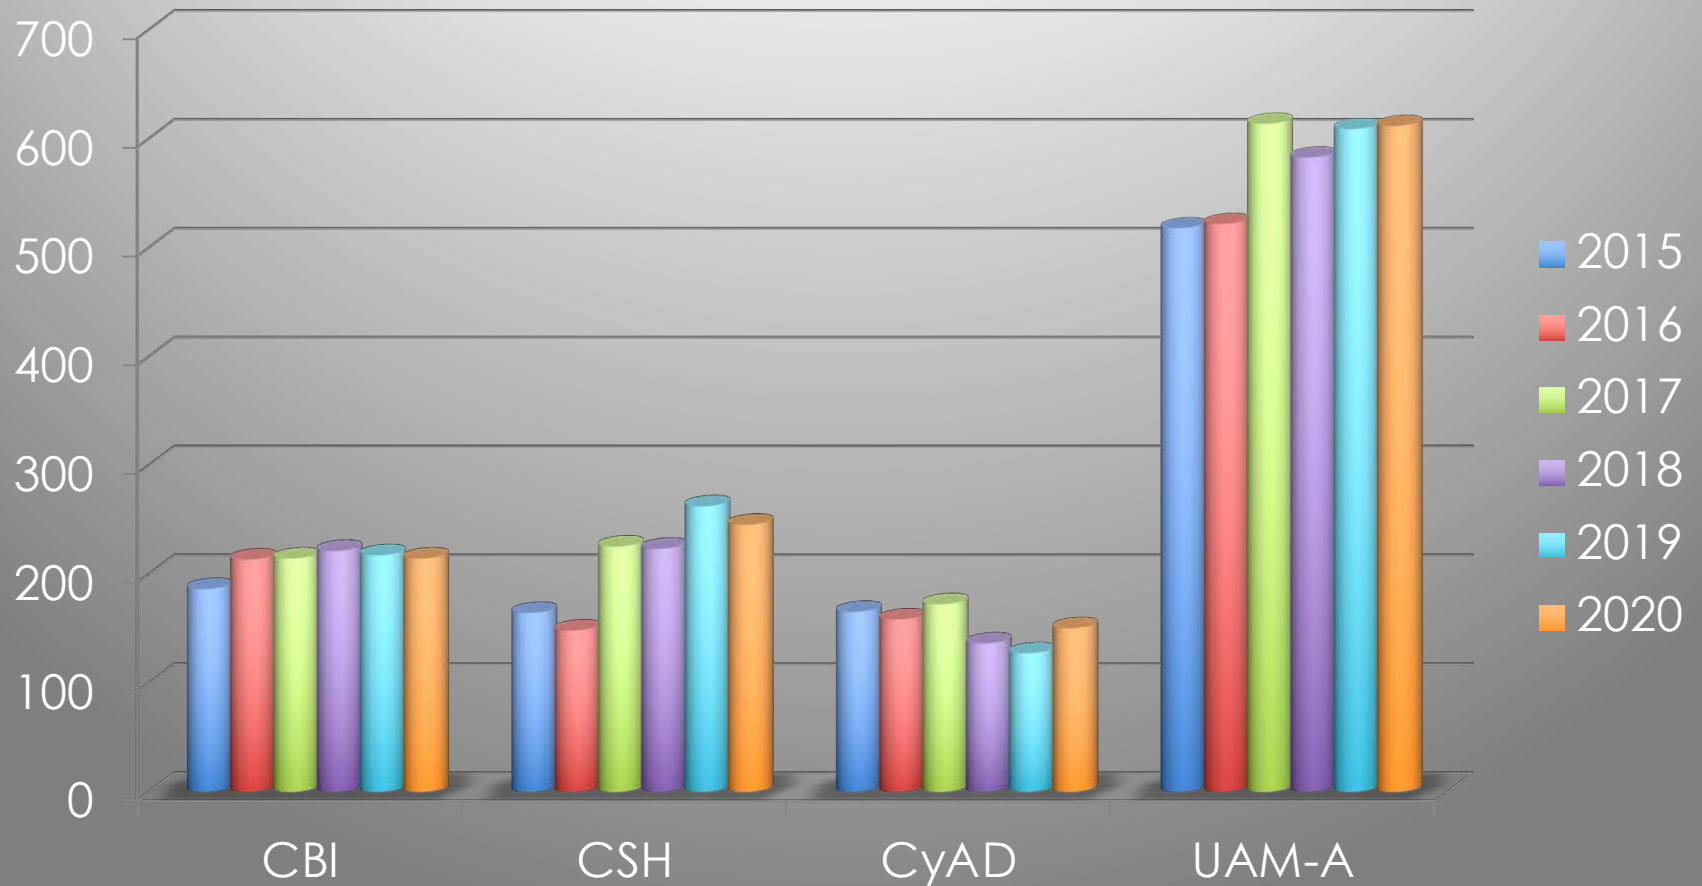

Universidad
Autónoma
Metropolitana

Casa abierta al tiempo **Azcapotzalco**

Estudiantes de Nuevo Ingreso

Estudiantes

Matrícula Promedio Anual

Estudiantes de Nuevo Ingreso a Posgrado

Estudiantes de Posgrado

Matrícula promedio anual