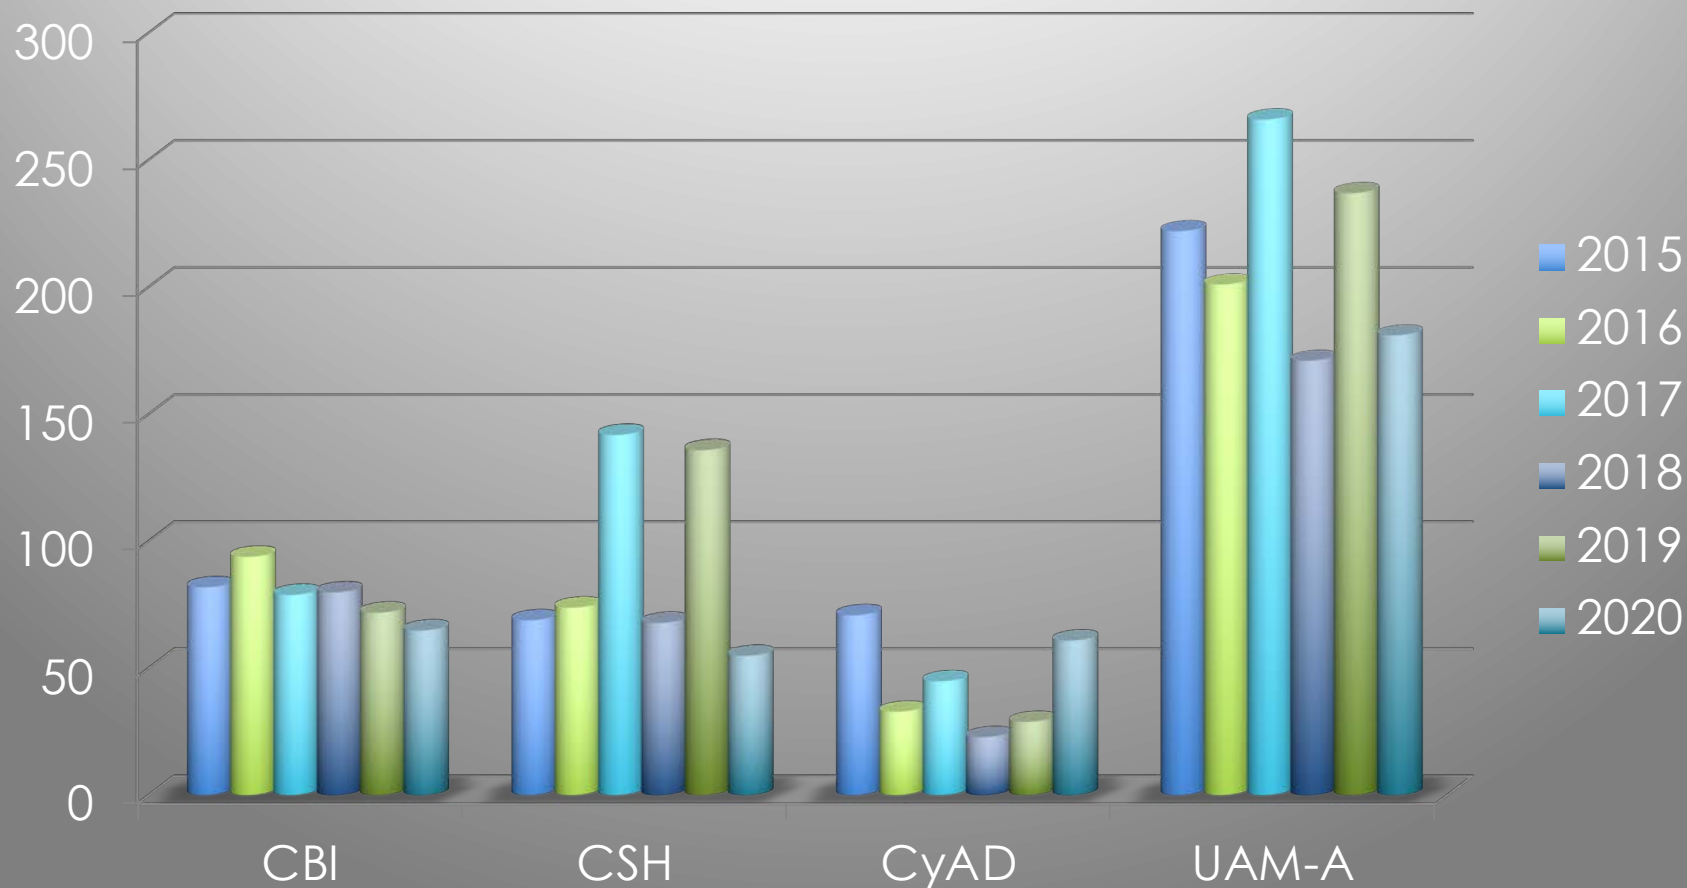

 **COMUNICADOS
INSTITUCIONALES**

 **COVID-19
INFORMACIÓN
RELEVANTE**

 **CONVOCATORIA
CONACYT**

 **PROGRAMA DE
COLABORACIÓN
UAM AZC-UNACH** 

 **ORIENTACIÓN
PSICOLÓGICA
PARA EL PEER**

 **CULTURA
UAM-AZC ↓**

 **GALERÍA ↓
VIRTUAL**

 **CURSOS ↓**

Demanda de Estudiantes de Posgrado

Estudiantes de Nuevo Ingreso a Posgrado

Estudiantes de Posgrado

Matrícula promedio anual

Estudiantes Egresados de Posgrado