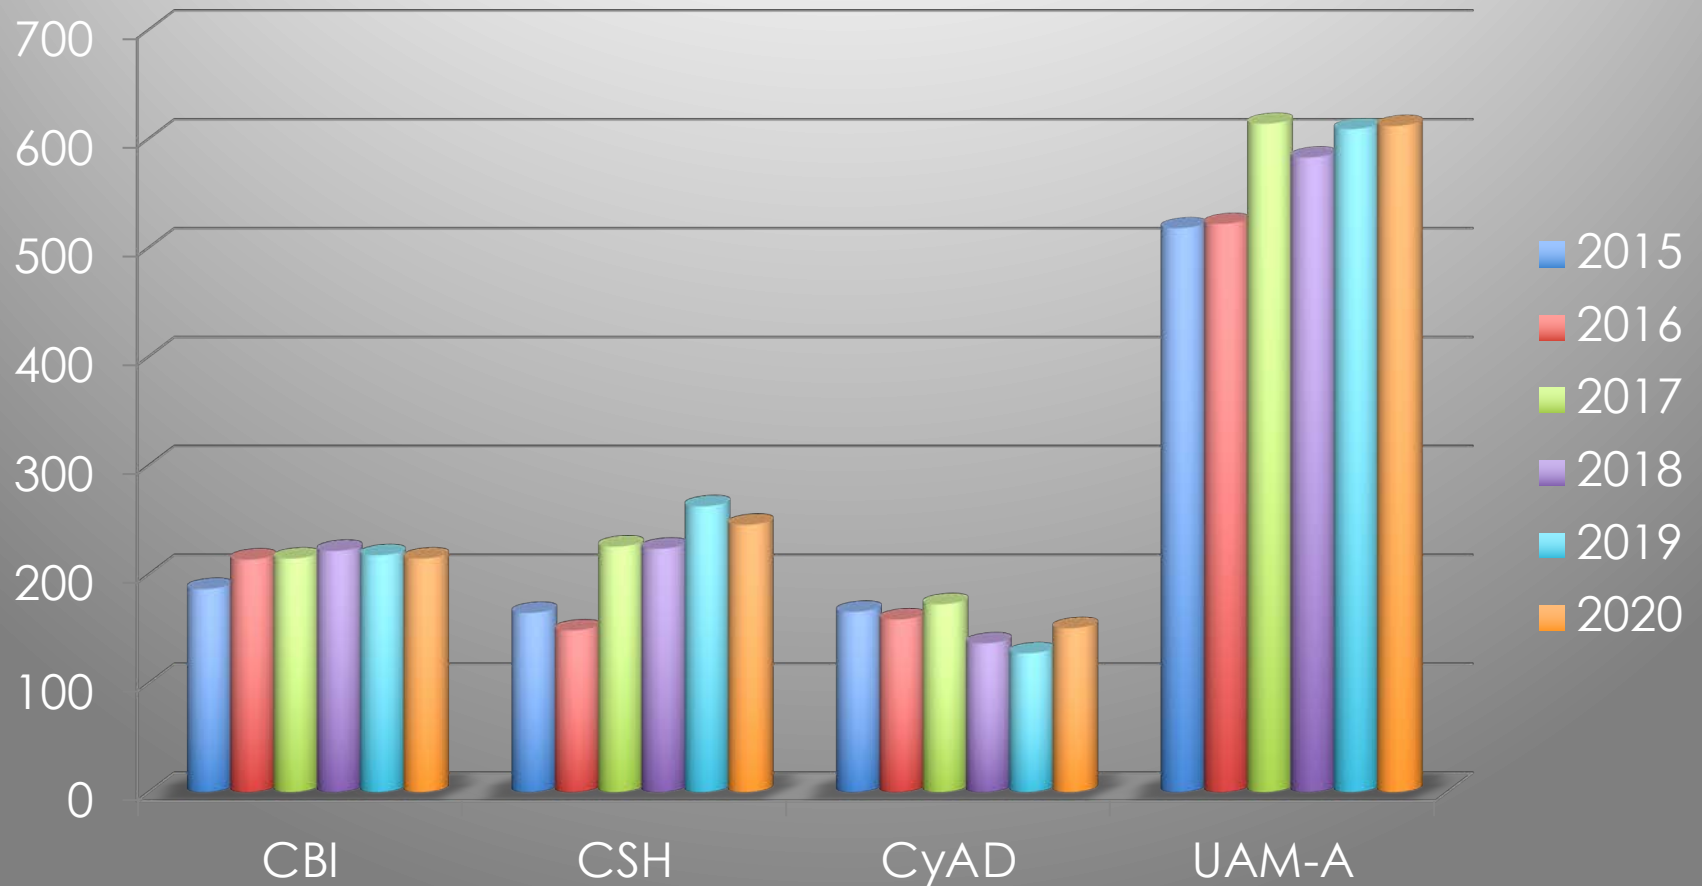

 **COMUNICADOS
INSTITUCIONALES**

 **COVID-19
INFORMACIÓN
RELEVANTE**

 **CONVOCATORIA
CONACYT**

 **PROGRAMA DE
COLABORACIÓN
UAM AZC-UNACH** 

 **ORIENTACIÓN
PSICOLÓGICA
PARA EL PEER**

 **CULTURA
UAM-AZC ↓**

 **GALERÍA ↓
VIRTUAL**

 **CURSOS ↓**

Demanda de Estudiantes de Posgrado

Estudiantes de Nuevo Ingreso a Posgrado

Estudiantes de Posgrado

Matrícula promedio anual

Estudiantes Egresados de Posgrado