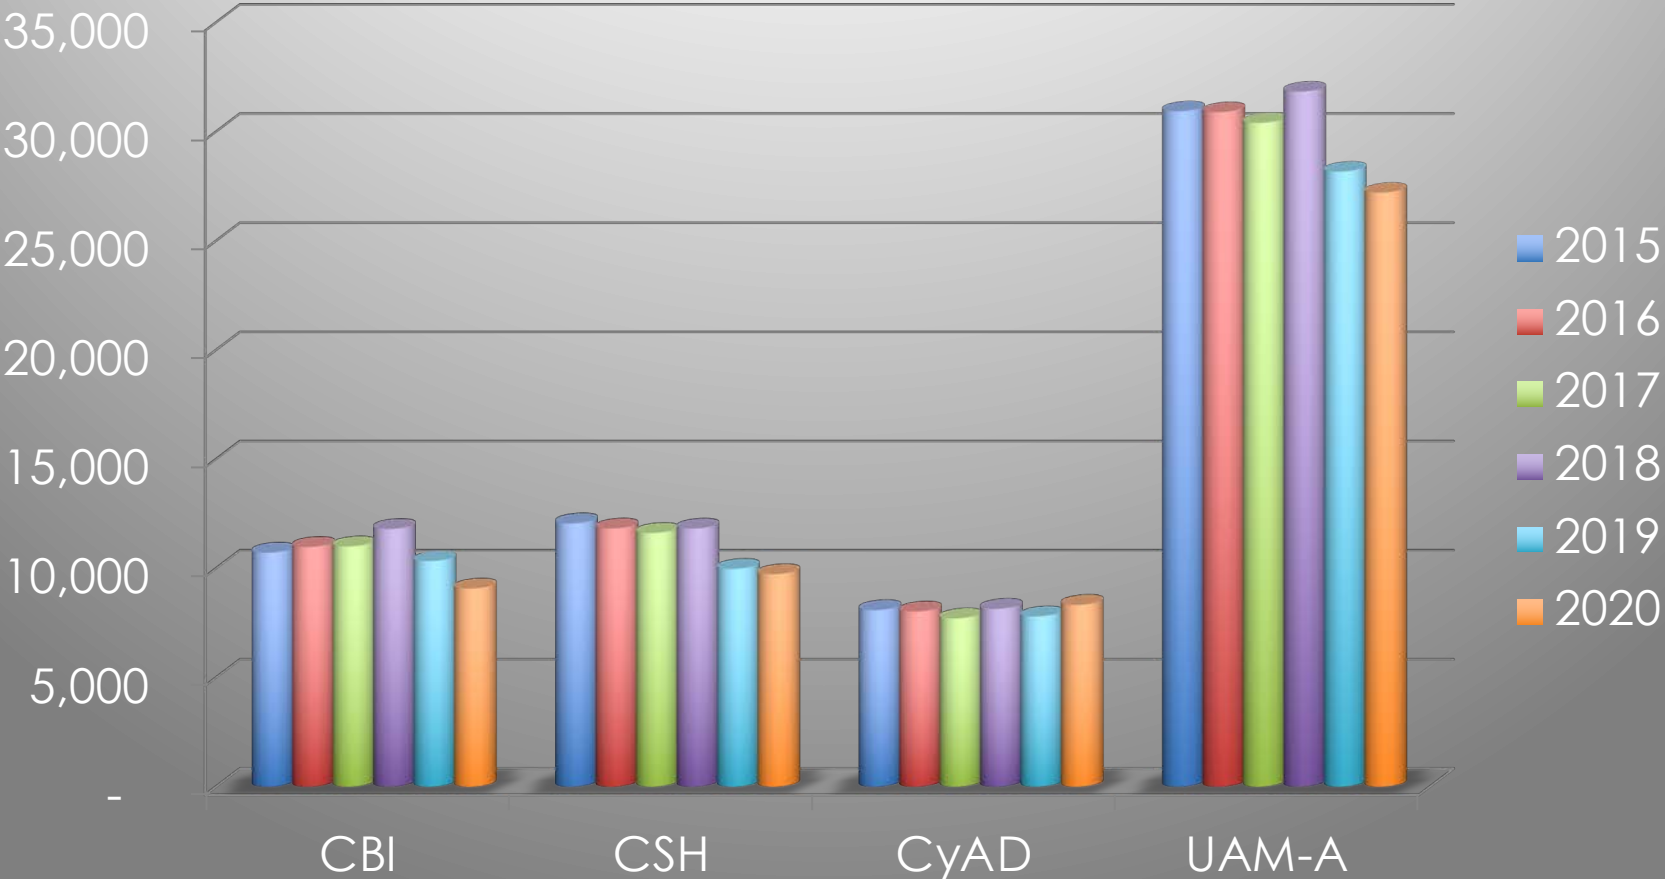

Demanda de Estudiantes