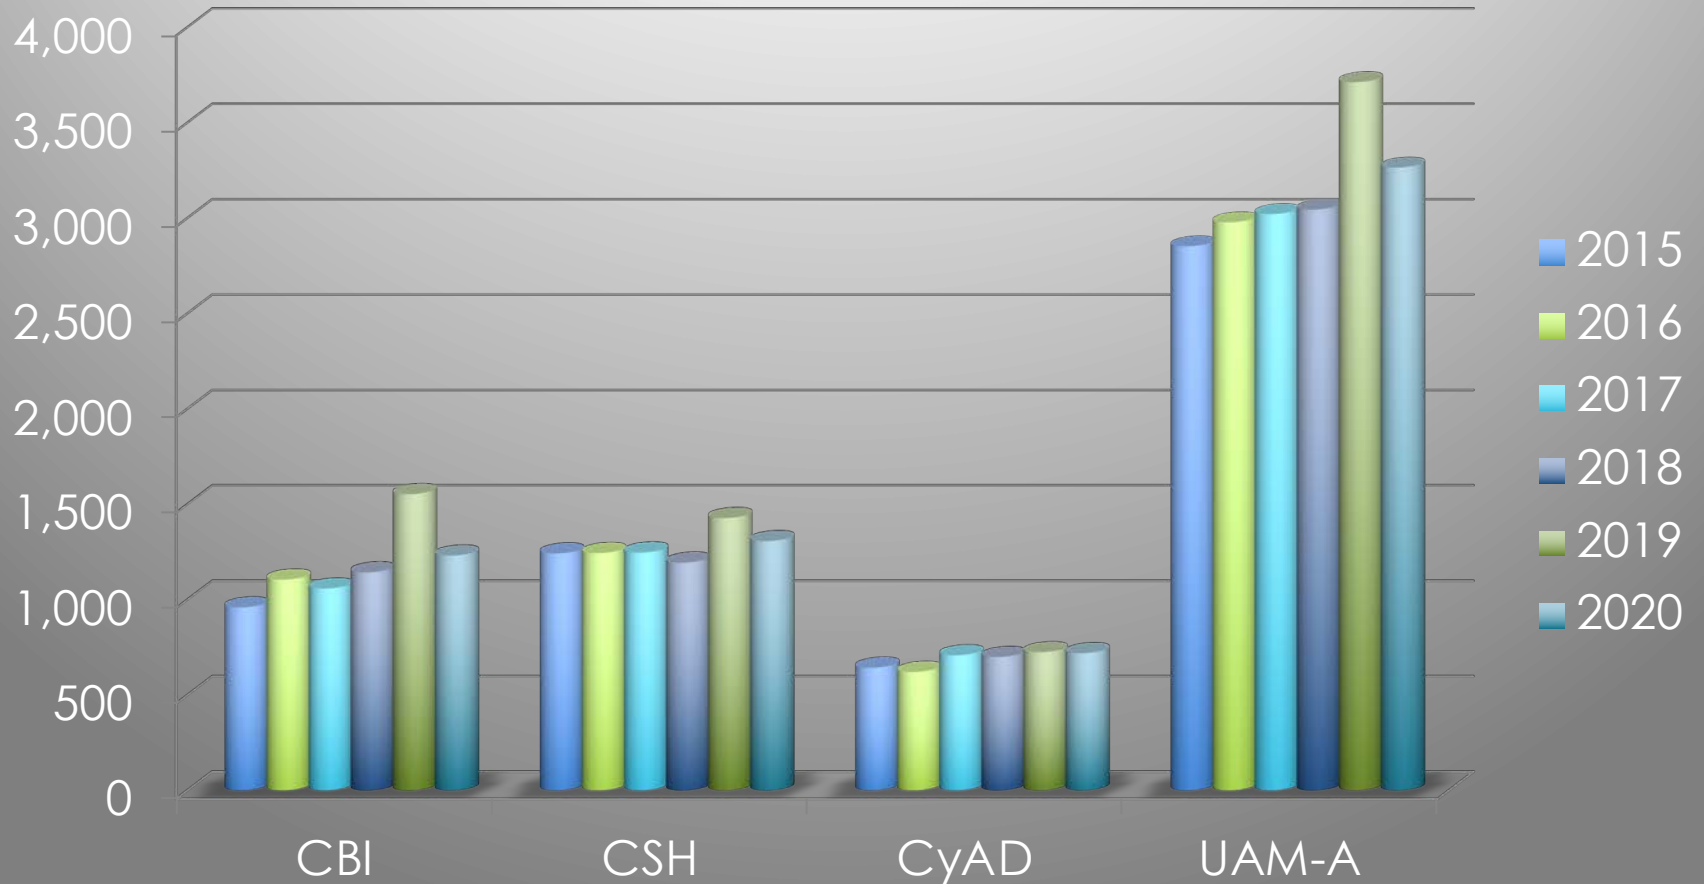

UAM Azcapotzalco en línea

Este espacio tiene como objetivo dar a conocer todos los comunicados institucionales relacionados con la Contingencia por COVID-19, así como ligas que faciliten el acceso a información relevante y a las diversas actividades que tenga la Universidad durante este periodo, tales como foros de comunicación entre alumnos(as) y profesores(as), acceso a los recursos de la COSEI, y material didáctico.

[Ir a](#)

Demanda de Estudiantes

Estudiantes de Nuevo Ingreso

Estudiantes

Matrícula Promedio Anual

Estudiantes Egresados de Licenciatura